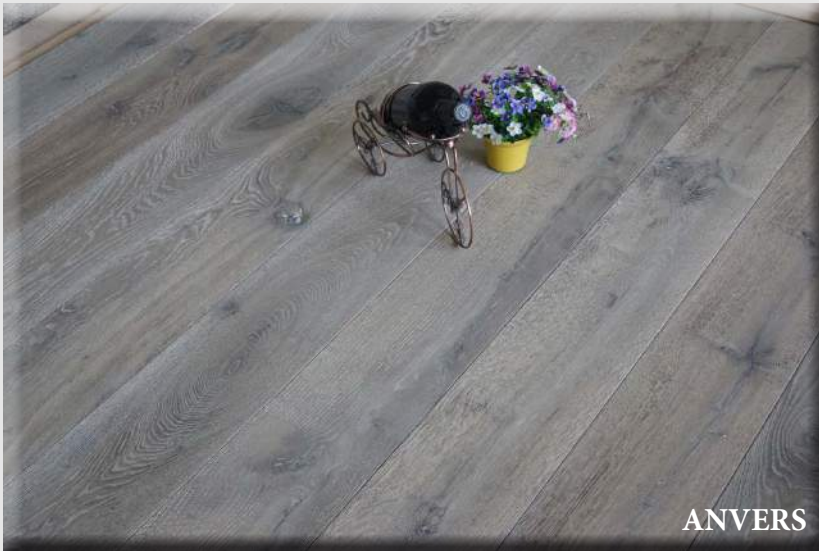

CHEVRON 'oldlook'

CHEVRON 'whitewash'

Parket "Belge"

Belgische robuustheid in 3 kleuren

ANVERS

Uniek aan deze parket?

- "Geblakerd" effect met een imperfecte look als gevolg
- Verkrijgbaar in 3 kleuren:
 - Anvers
 - Bruges
 - Ghent
- Extra brede planken
- Doorleefde karaktervloer
- Soort: Eik (4mm toplaag)
- Formaat: 24x190x1,5
- Richtprijs: € 59,25/m² (excl. btw)