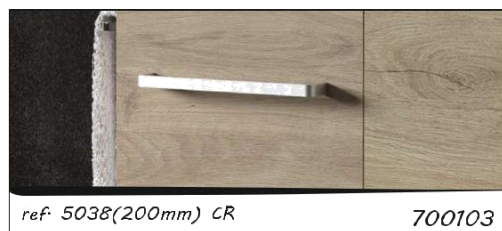

70

18

Camarim/Camerino 100 — 502634
 Camarim/Camerino 120 — 703289

100/120

70

18

Porte Serviette
 Soporte Toallero — 100289

POIGNÉ/TIRADOR