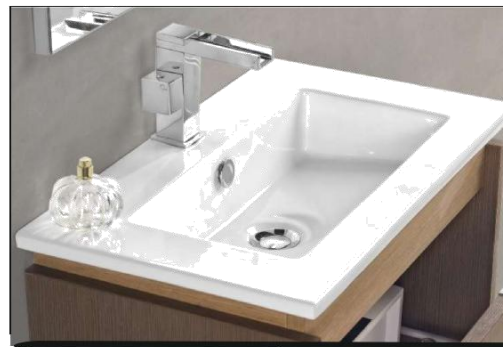

5101double — 301748

21Kg 0,101m³

5121double — 102662

30Kg 0,130m³

5151double — 209609

39Kg 0,170m³