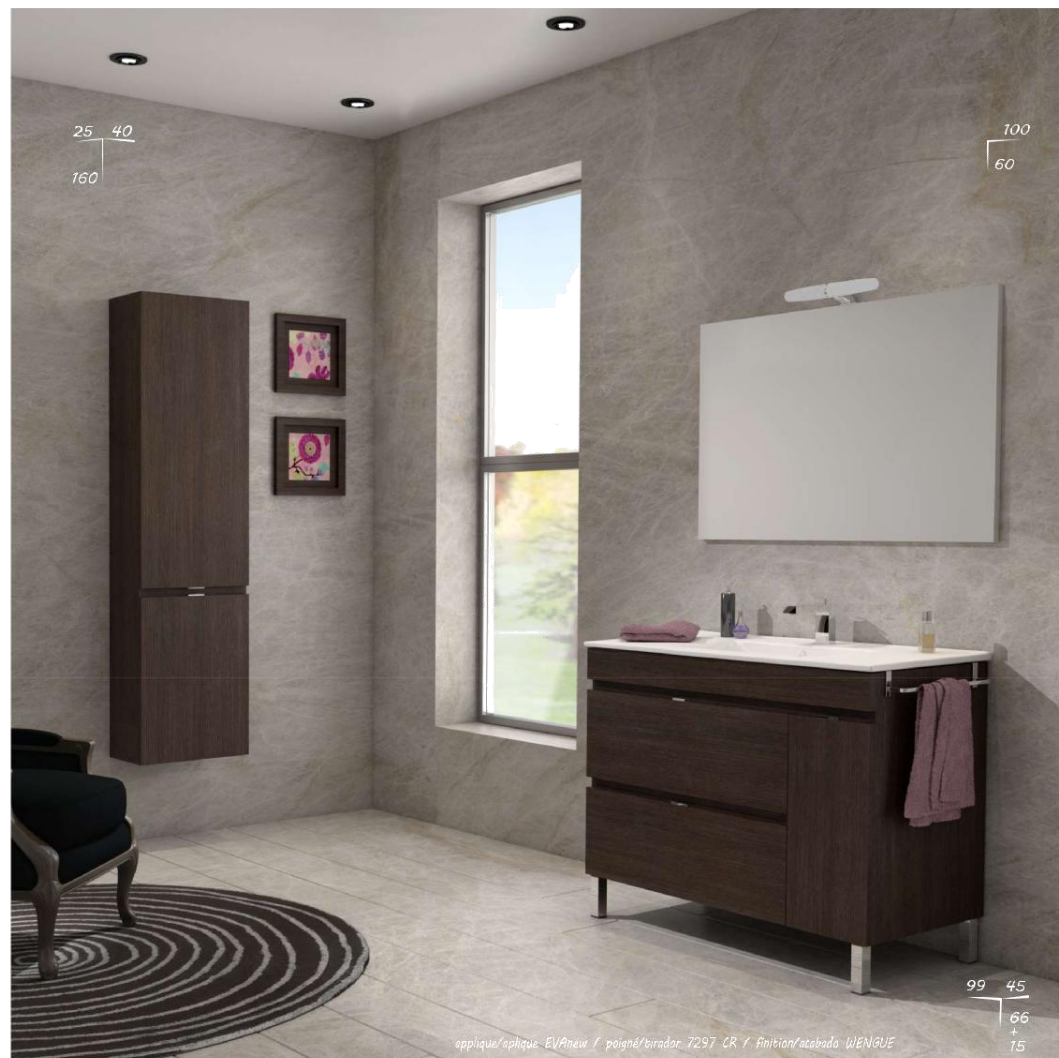

APPLIQUE/APLIQUE

CÉLIA 900509

EVAnew 700312

SABRINAnew 800205

NOTTE

Finition/Acabados

42

Porte Serviette 100289
Soporte Toallero