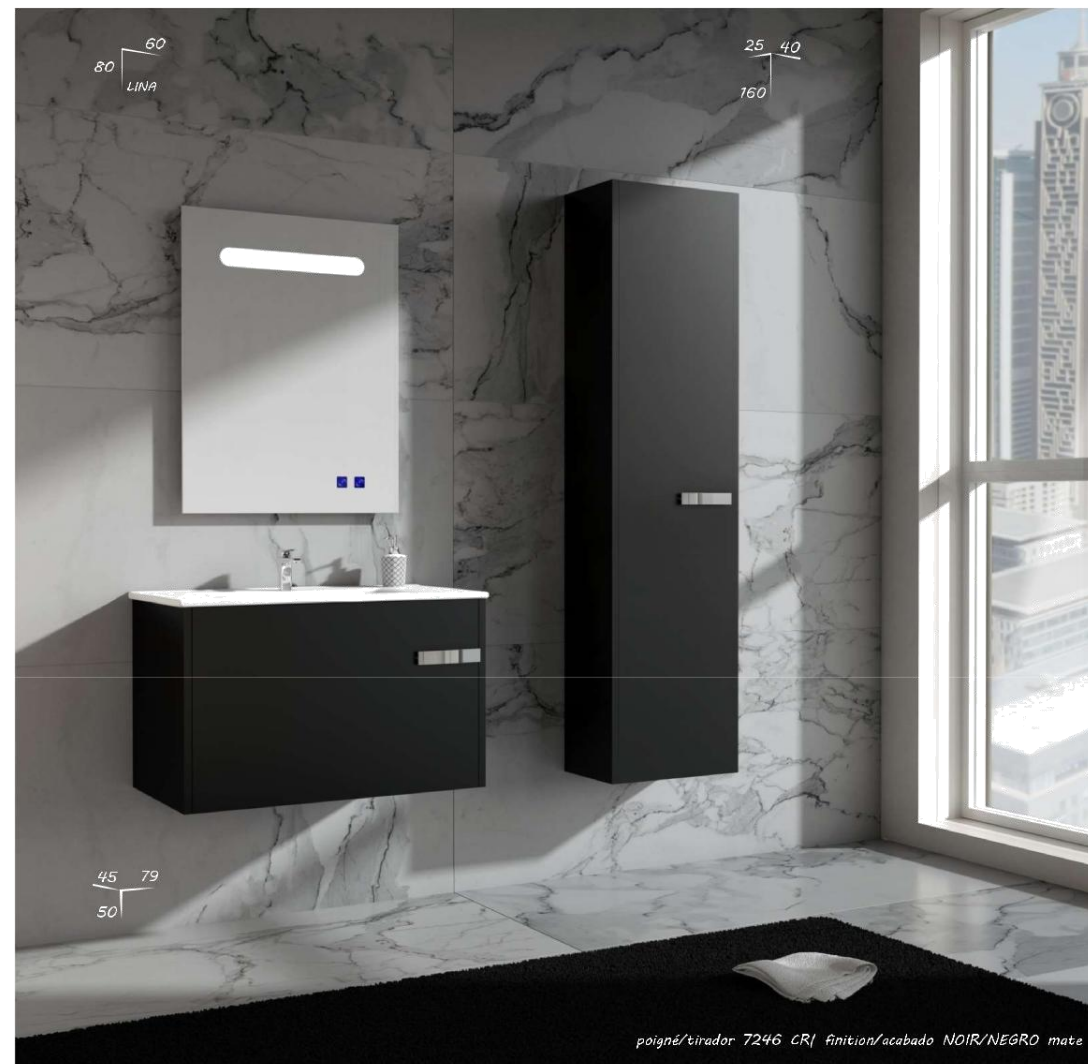

OPTION TVL

Vasque en Verre Noir 300607
Encimera Cristal

Colonnel/Columna LAQUÉ/LACAS
mate 503087

MIROIR/ESPEJO LED

60x80 LINA 602354

Finition/Acabado

Laqué/Lacas mate

Blanc/Blanco Gris Noir/Negro