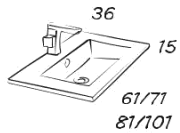

2100VB — 101608

20Kg 0,068m³

MIROIR/ESPEJOS

60/80/100/120

ref.715 60 — 800987
 ref.715 80 — 701265
 ref.715 100 — 601546
 ref.715 120 — 601685

LISES

	50haut alt	60haut alt	70haut alt	80haut alt
80	600405	300503	600607	400708
100	700606	500707	400805	500909
120	300707	600802	300906	301002