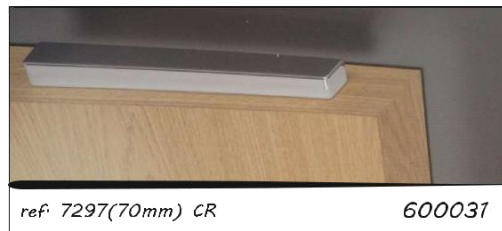

70

18

Camarim/Camerino 100 — 502634
 Camarim/Camerino 120 — 703289

100/120

70

18

Porte Serviette
 Soporte Toallero — 100289

POIGNÉ/TIRADOR