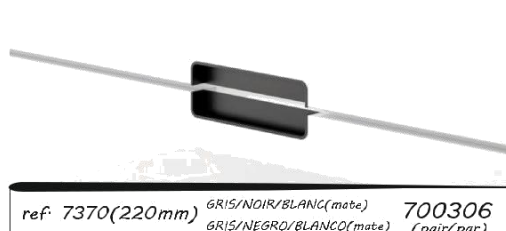

70

18

Camarim/Camerino 100 — 502634
 Camarim/Camerino 120 — 703289

100/120

70

18

Porte Serviette
 Soporte Toallero — 100289

POIGNÉ/TIRADOR