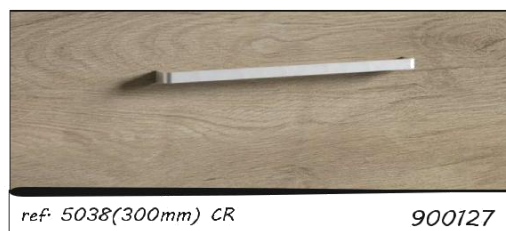

70

18

Camarim/Camerino 100 — 502634
 Camarim/Camerino 120 — 703289

100/120

70

18

Porte Serviette
 Soporte Toallero — 100289

POIGNÉ/TIRADOR